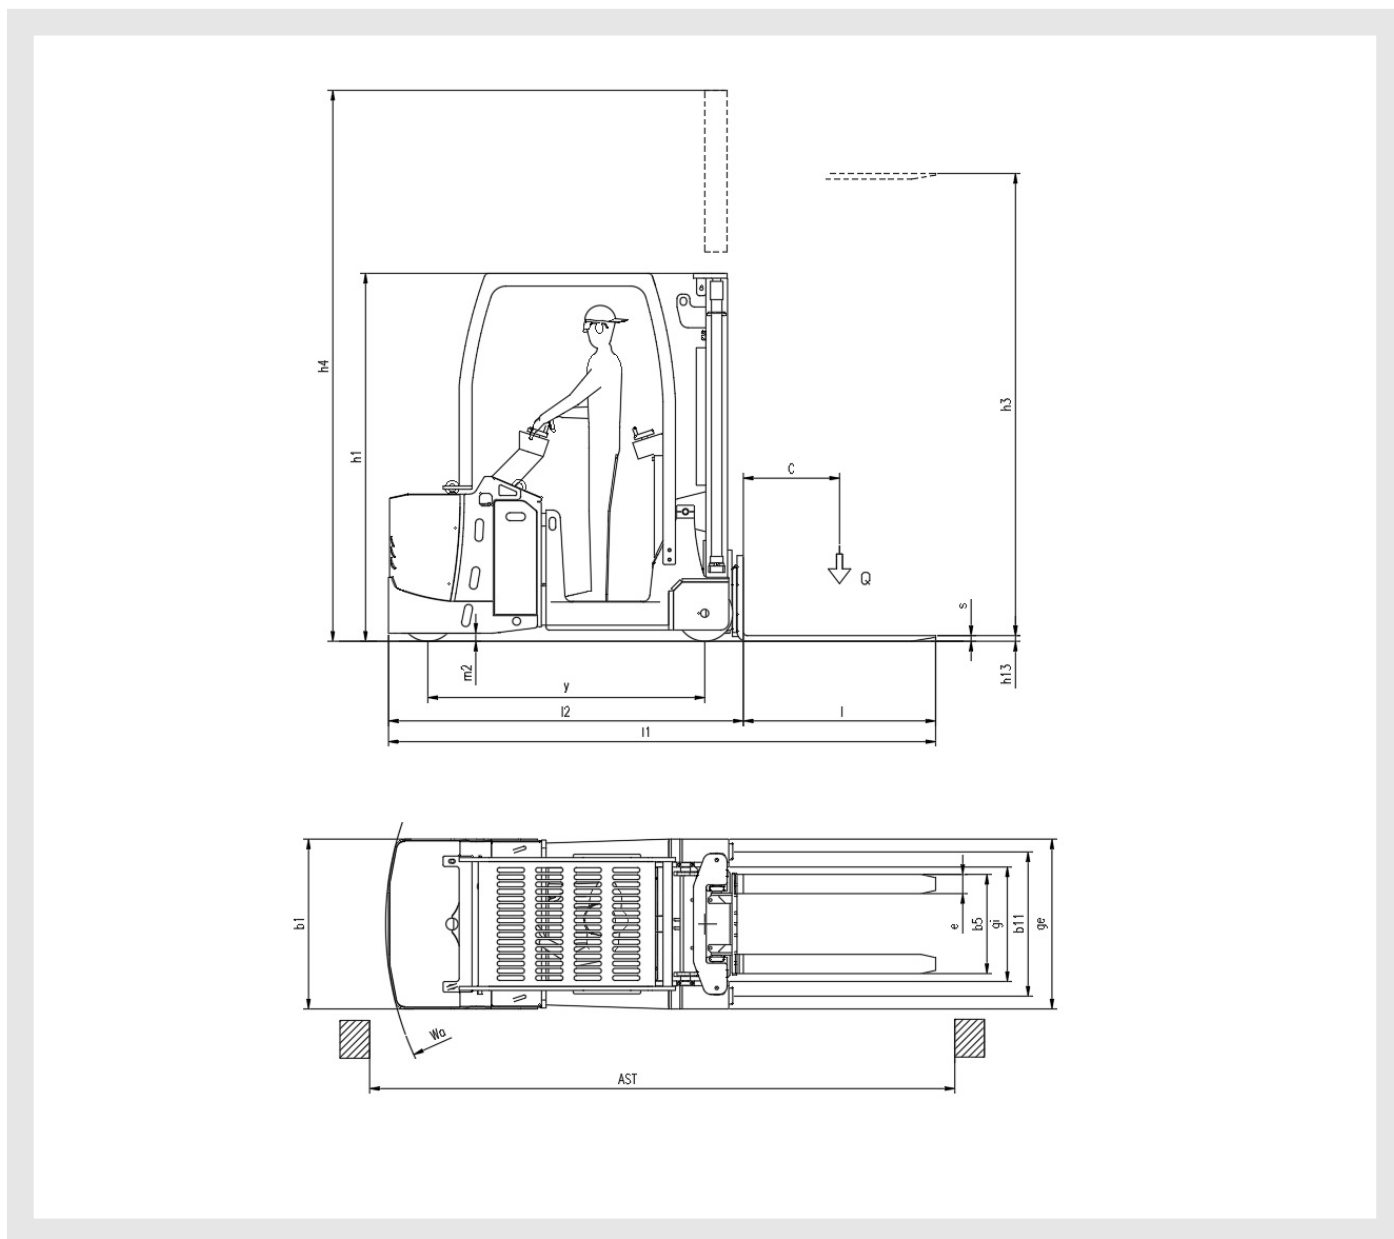

SBC OB X HD 3025

CS Italia s.r.l.

Illustrazioni e dati tecnici non sono impegnativi. Il costruttore si riserva il diritto di apportare modifiche senza preavviso.

Tipologia SBC OB X HD 3025

Categoria Contrappesati

Caratteristiche	1.1	Costruttore			CSI s.r.l.	
	1.2	Modello			SBC OB X HD 3025	
	1.3	Tipo trazione			elettrico AC	
	1.4	Guida			a volantino	
	1.5	Portata	Q	t	2.5	
	1.9	Interasse	y	mm	1728	
Pesi	2.1	Peso proprio (senza batteria)		Kg	3700	
Ruote e telaio	3.1	Ruote			Poliuretano	
	3.2	Dimensione Ruote Anteriori		mm	350x140	
	3.3	Dimensione Ruote Posteriori		mm	350x100	
	3.5	Numero ruote anteriori/posteriori (x=motrice)			1x/2	
	3.7	Interasse ruote posteriori	b11	mm	900	
	3.9	Esterno gambe	ge	mm	1062	
	3.10	Interno gambe	gi	mm	712	
	Dimensioni	4.1	Brandeggio		°	-1/+2
4.2		Altezza montante chiuso	h1	mm	2140	
4.4		Corsa Sollevamento	h3	mm	2960	
4.5		Altezza montante sfilato	h4	mm	3720	
4.15		Altezza forche da terra	h13	mm	50	
4.19		Lunghezza totale macchina	l1	mm	3415	
4.20		Ingombro corpo macchina	l2	mm	2215	
4.21		Larghezza corpo macchina	b1	mm	1062	
4.22		Dimensioni forche	s/e/l	mm	50/120/1200	
4.23		Frontale porta forche			FEM 2A	
4.25		Dimensione esterna	b5	mm	240-620	
4.31		Luce libera		mm	40	
4.32		Distanza da piano di lavoro a inizio forca	m2	mm	40	
4.34		Corridoio di stivaggio	ast	mm	3720	
4.35		Raggio di sterzata	wa	mm	1992	
Prestazioni		5.1	Velocità di traslazione con/senza carico		Km/h	4/6
		5.2	Velocità di sollevamento con/senza carico		m/s	0,11/0,33
	5.3	Velocità di discesa con/senza carico		m/s	0,5/0,2	
	5.8	Massima pendenza superabile con/senza carico		%	2/3	
	5.10	Freno di esercizio			elettrico	
Motore	6.1	Motore di traslazione S2 60 min		Kw	3	
	6.2	Motore di sollevamento S3 15%		Kw	3	
	6.3	Batteria			Piombo acido	
	6.4	Batteria tensione e capacità		V/Ah	24V /420Ah	
	6.5	Peso Batteria		Kg	320	
	Dim. batteria	Dimensioni batteria		mm	1015/255/570h	
Varie	8.1	Controllo trazione			proporzionale	
	8.4	Livello rumorosità al posto di guida			<70